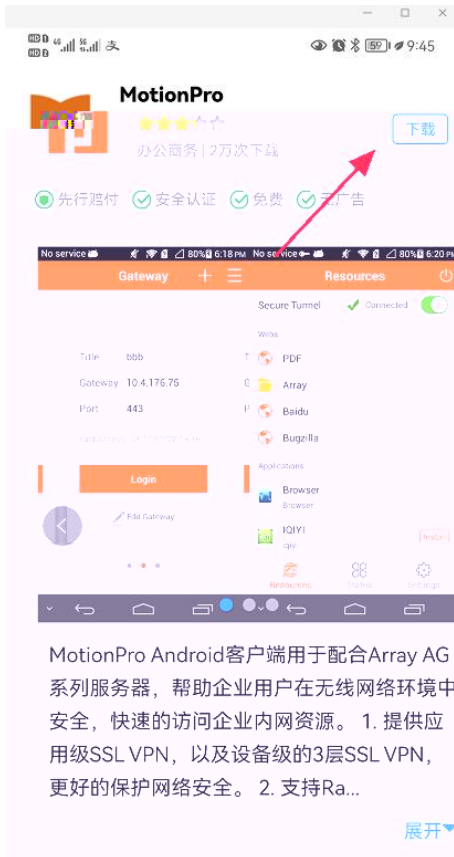

Array SSL-VPN的说明.doc

Array SSL-VPN登录入口

上海政法学院

登录

注意：本vpn系统用户名和密码与学校信息门户一致

用户名:

密码:

登录

注册

上海政法学院sslvpn系统

请按提示自行安装Active插件或iarp插件。当右下角出现红A表示vpn连接正常；如红A长时间没有出现表示连接失败，请重新登录！

- 链接

■ [数字图书馆](#)

- 网络层VPN

[连接](#)

桌面客户端

移动客户端

【AG系列产品桌面客户端下载】

【注意】

下列软件适用于AG产品，请确认购买的产品型号。

Windows (兼容9.4版本, 9.3版本谨慎升级)		MotionPro客户端
Windows 10、11 操作系统 (v2.18)	客户端下载 (SHA256) MSI安装包下载 (SHA256) 使用手册	适用于Windows 7、8、10 (更新至v1.2.13)
Mac OS 操作系统 (v2.15) web客户端仅支持浏览器启动	独立客户端下载 (SHA256) 使用手册 web客户端下载 (SHA256)	适用于Mac OS (更新至v1.2.13) 注: 推荐下载独立客户端, web客户端
Linux 操作系统 (v2.13)	客户端下载 (SHA256)	适用于CentOS、Redhat、Ubuntu
Redhat (SHA256)	适用于Redhat操作系统 (更新至v1.2.13)	客户端下载 (SHA256) 使用手册
Ubuntu (SHA256)	适用于Ubuntu操作系统 (更新至v1.2.13)	客户端下载 (SHA256) 使用手册

4G 23% 21:11

资源

安全隧道  已连接 

您还没有配置任何应用

资源

状态

设置