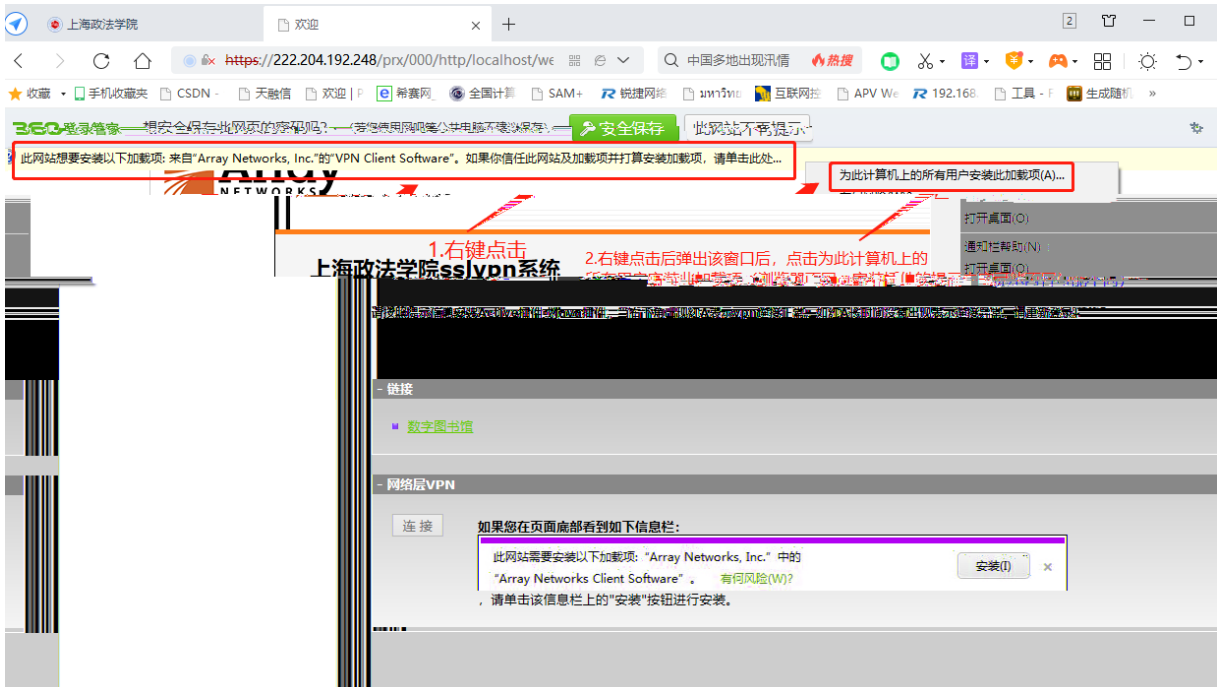

Array SSL-VPN的说明.doc

Array SSL-VPN登录入口

上海政法学院

登录

注意：本vpn系统用户名和密码与学校信息门户一致

用户名:

密码:

登录

注册

上海政法学院sslvpn系统

请按提示自行安装Active插件或iarp插件。当右下角出现红A表示vpn连接正常；如红A长时间没有出现表示连接失败，请重新登录！

- 链接

■ [数字图书馆](#)

- 网络层VPN

[连接](#)

桌面客户端