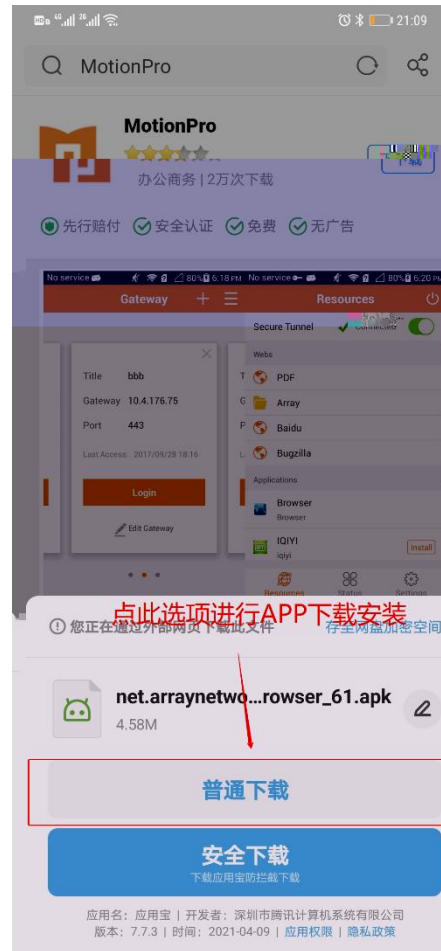

Array SSL-VPN的说明.doc

Array SSL-VPN登录入口

上海政法学院

登录

注意：本vpn系统用户名和密码与学校信息门户一致

用户名:

密码:

登录

注册

上海政法学院sslvpn系统

请按提示自行安装Active插件或iarp插件。当右下角出现红A表示vpn连接正常；如红A长时间没有出现表示连接失败，请重新登录！

- 链接

■ [数字图书馆](#)

- 网络层VPN

[连接](#)

桌面客户端

移动客户端

【AG系列产品桌面客户端下载】

【注意】

下列软件适用于AG产品，请确认购买的产品型号。

Windows (兼容9.4版本, 9.3版本谨慎升级)		MotionPro客户端
Windows 10、11 操作系统 (v2.18)	客户端下载 (SHA256) MSI安装包下载 (SHA256) 使用手册	适用于Windows 7、8、10 (更新至v1.2.13)
Mac OS 操作系统 (v2.15) web客户端仅支持浏览器启动	独立客户端下载 (SHA256) 使用手册 web客户端下载 (SHA256)	适用于Mac OS (更新至v1.2.13) 注: 推荐下载独立客户端, web客户端
Linux 操作系统 (v2.13)	客户端下载 (SHA256)	适用于CentOS、Redhat、Ubuntu
Redhat (SHA256)	适用于Redhat操作系统 (更新至v1.2.13)	客户端下载 (SHA256) 使用手册
Ubuntu (SHA256)	适用于Ubuntu操作系统 (更新至v1.2.13)	客户端下载 (SHA256) 使用手册

4G 23% 21:11

资源

安全隧道  已连接 

您还没有配置任何应用

资源

状态

设置